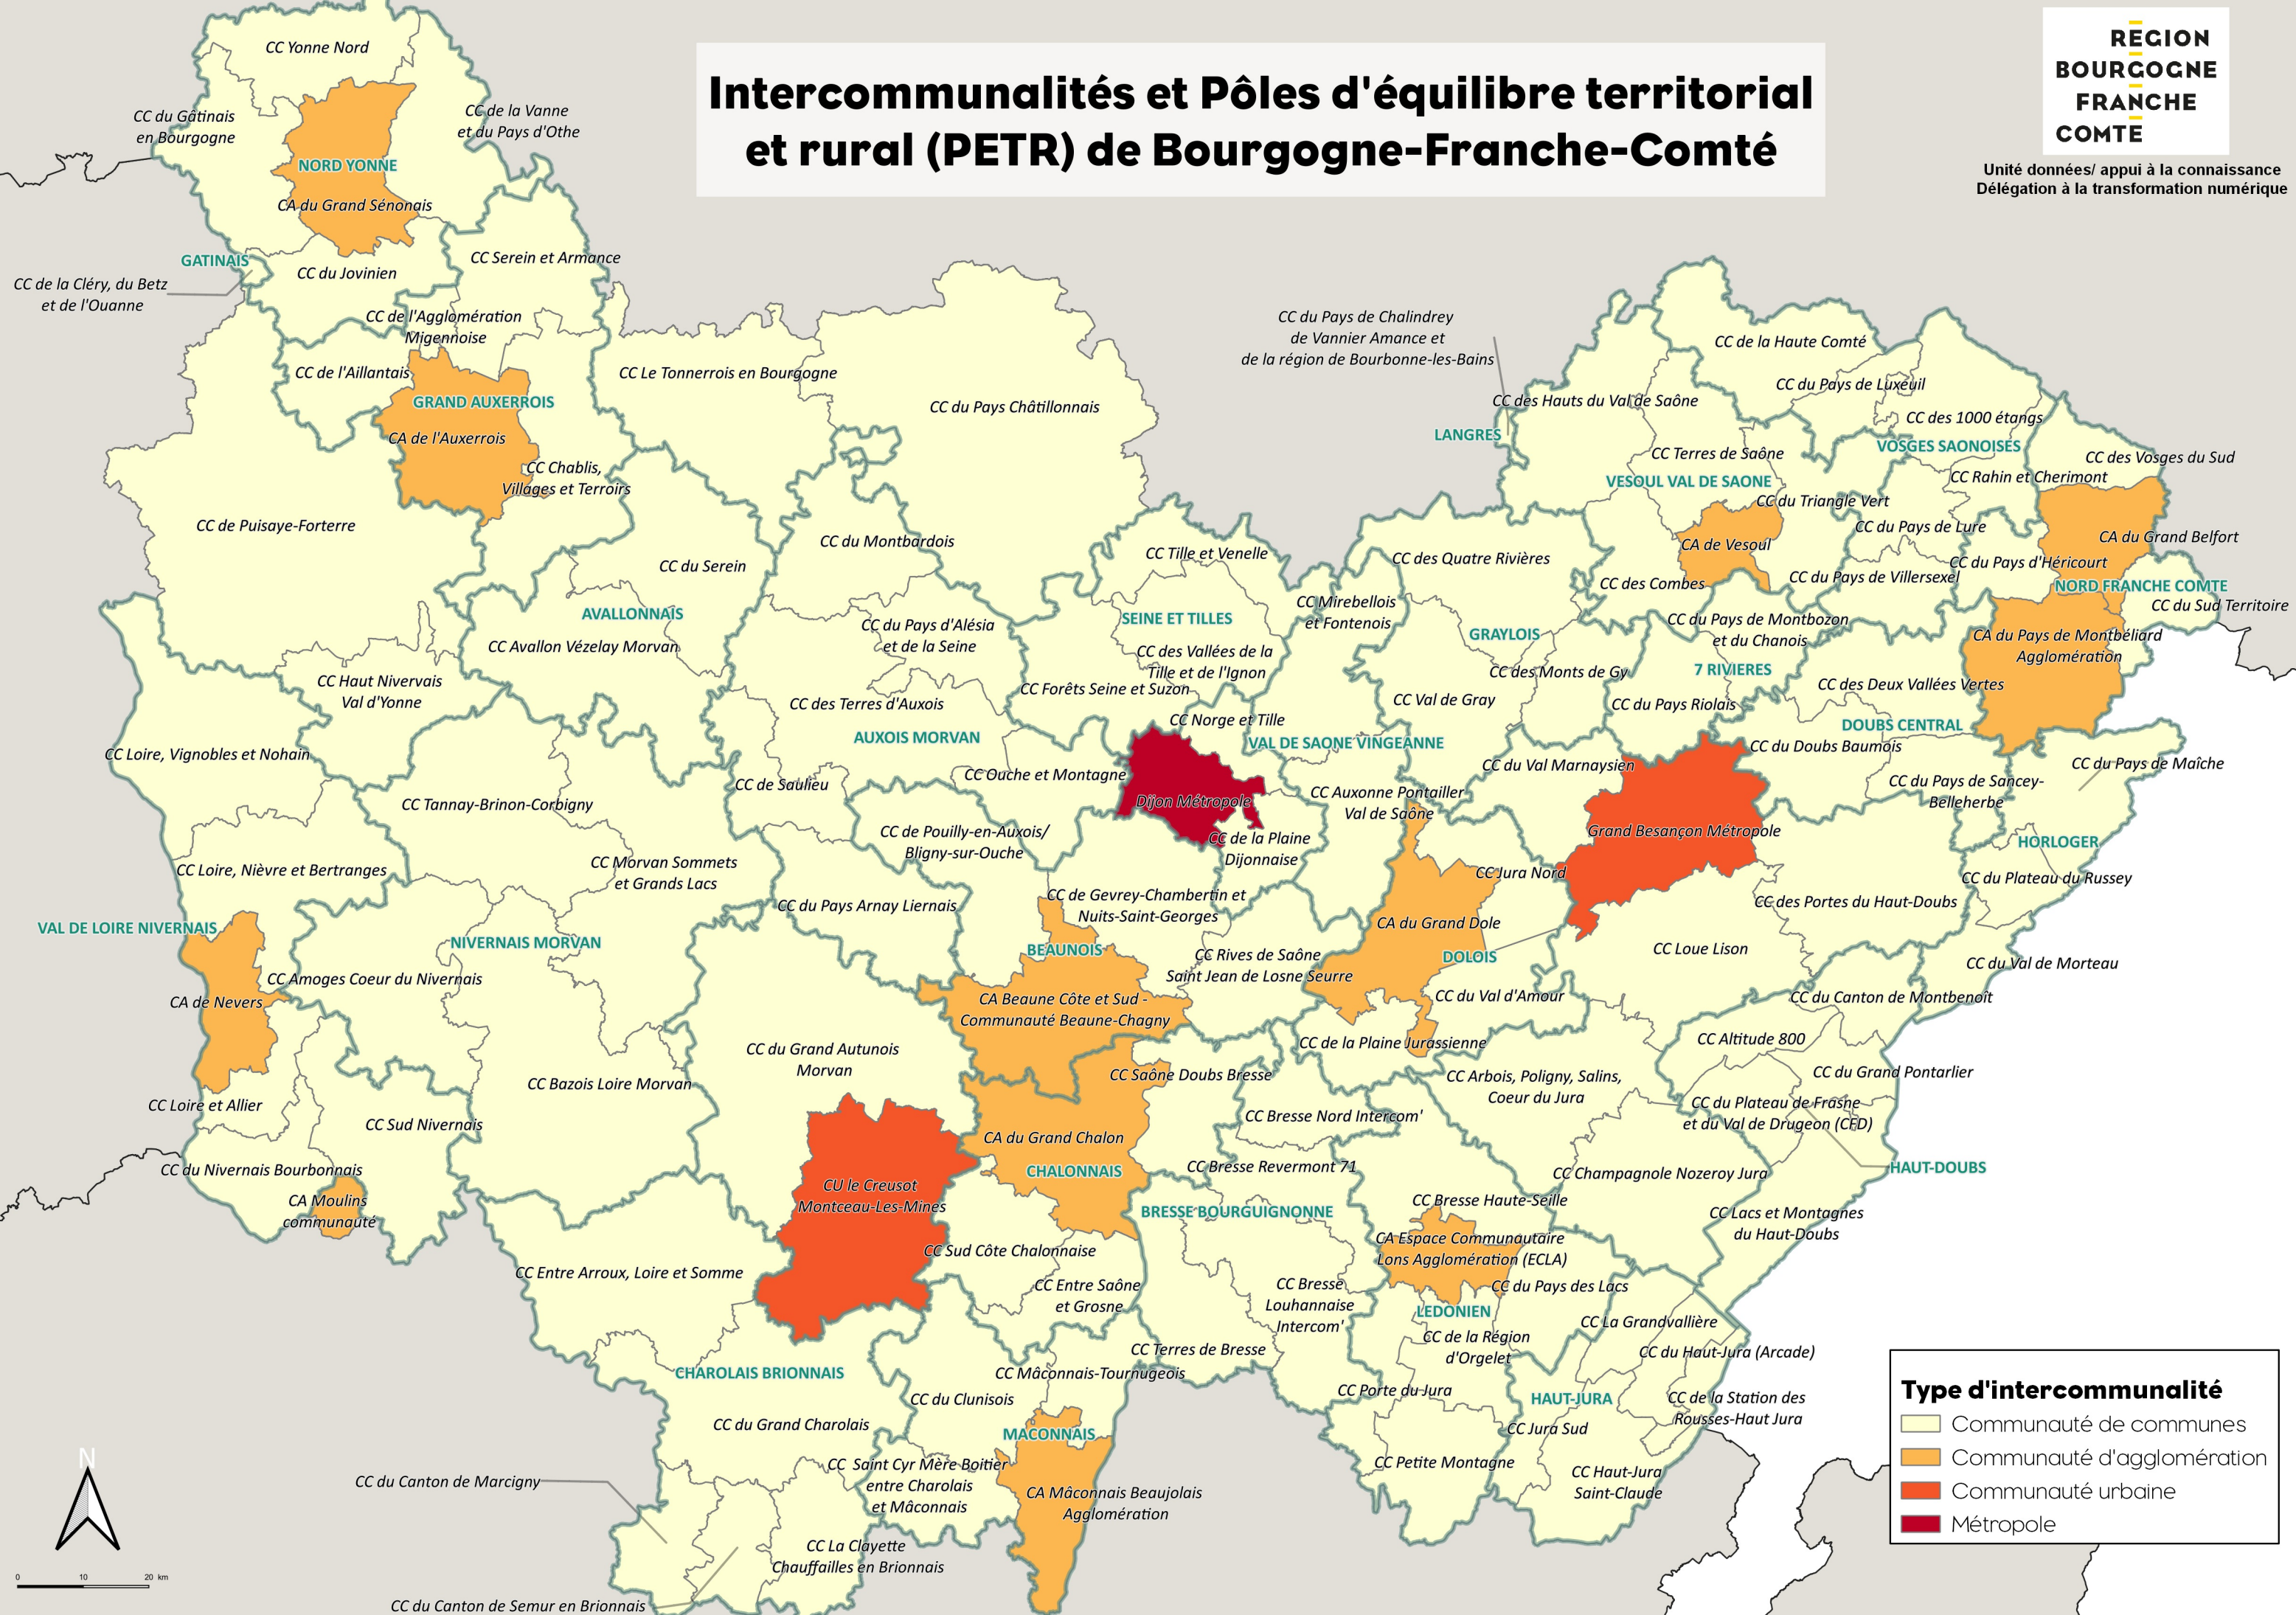

Intercommunalités et Pôles d'équilibre territorial et rural (PETR) de Bourgogne-Franche-Comté

Unité données/ appui à la connaissance
Délégation à la transformation numérique

Type d'intercommunalité

- Communauté de communes
- Communauté d'agglomération
- Communauté urbaine
- Métropole