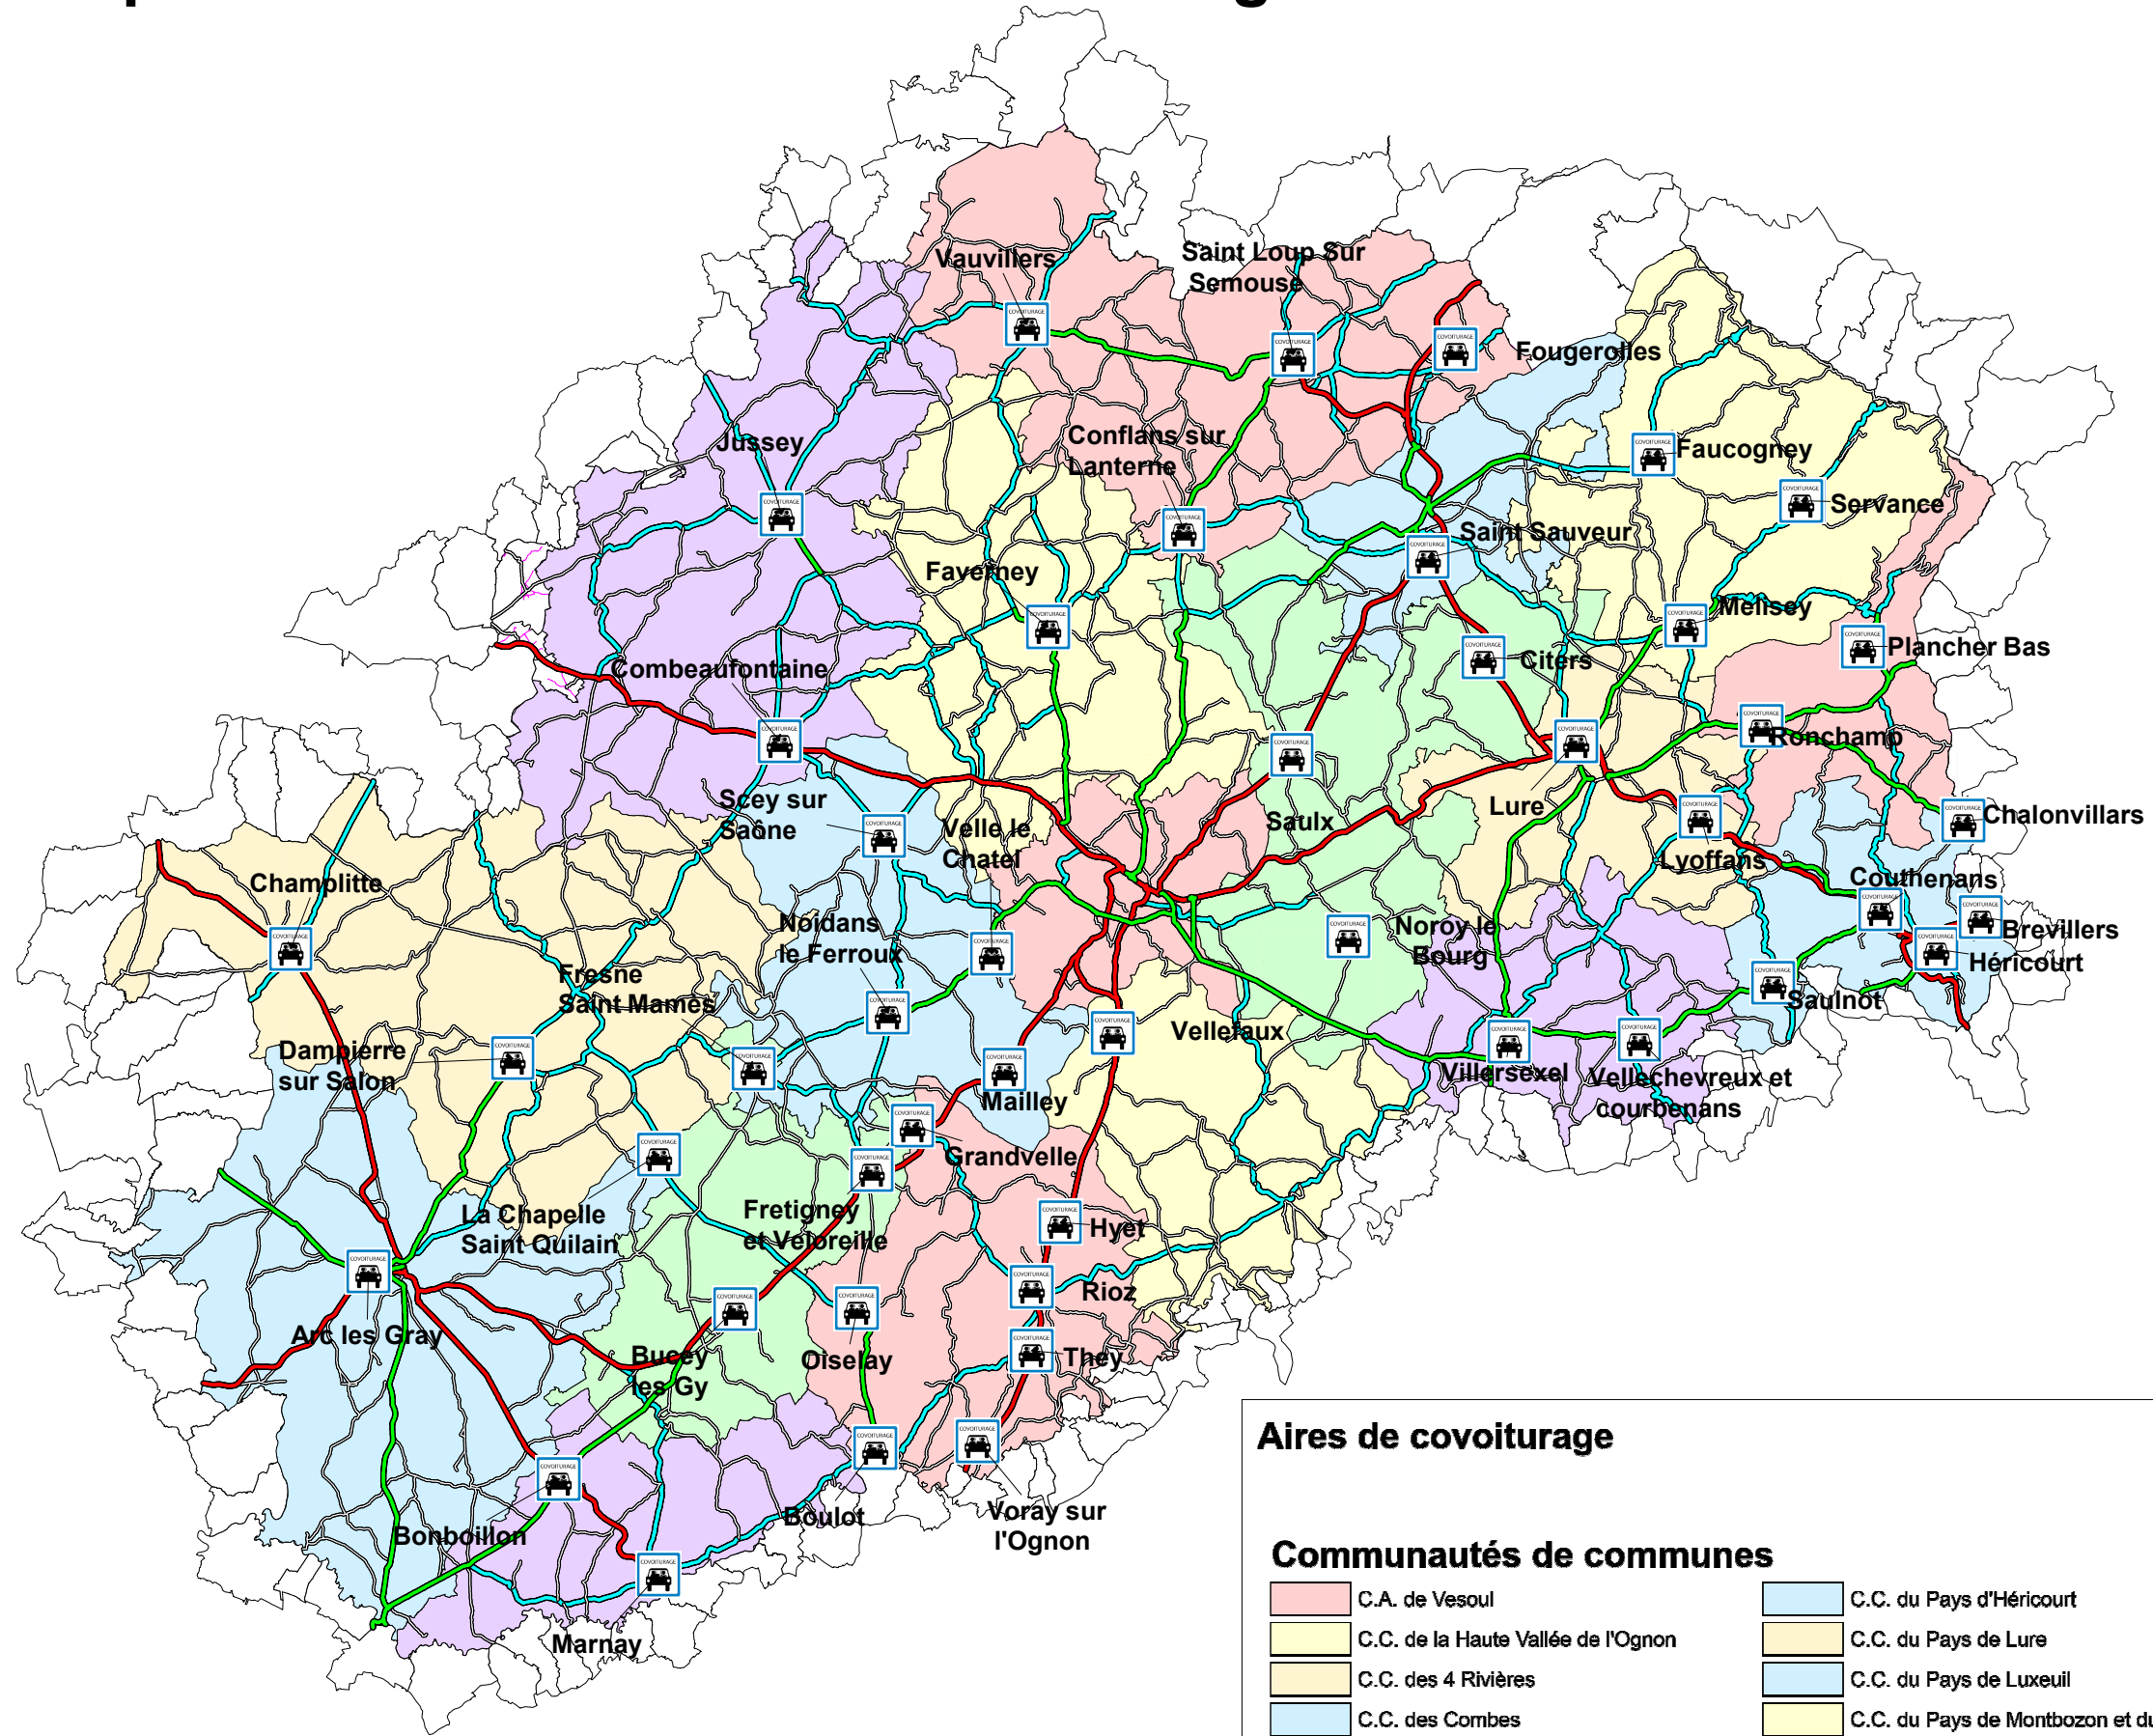

Schéma départemental des aires de covoiturage

Aires de covoiturage

Communautés de communes

 C.A. de Vesoul	 C.C. du Pays d'Héricourt	 C.C. du Rahin et Chérimont
 C.C. de la Haute Vallée de l'Ognon	 C.C. du Pays de Lure	 C.C. du Triangle Vert
 C.C. des 4 Rivières	 C.C. du Pays de Luxeuil	 C.C. du Val de Gray
 C.C. des Combes	 C.C. du Pays de Montbozon et du Chanois	 C.C. Du val Marnaysien
 C.C. Des Hauts du Val de Saône	 C.C. du Pays de Villersexel	 CC. de la Haute Comté
 C.C. des Monts de Gy	 C.C. du Pays Riolois	 CC. Terres de Saône